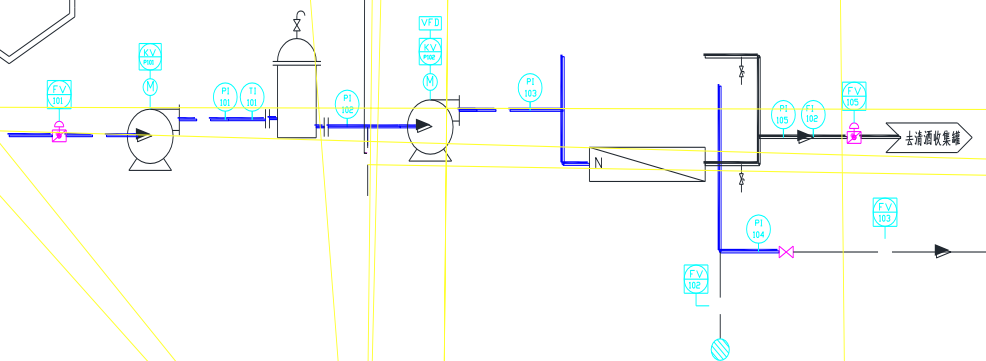

# WatFlow

0.1-0.2 $\mu$ m

---

17

: 0551-6712 6688

[www.hfwtm.com](http://www.hfwtm.com)

: 0551-6366 7960

进水

去清源收集罐